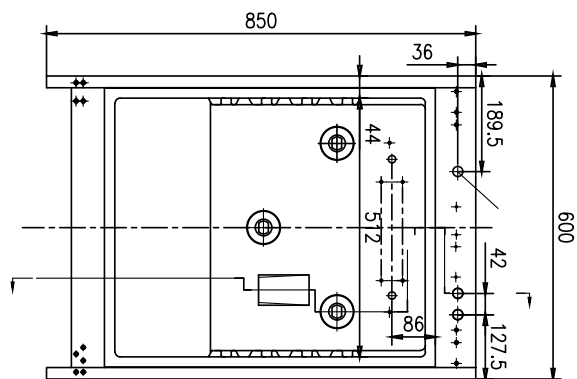

Technický list

Technický výkres

Skříň chladicí 130 l prosklené dveře 2x rošt, nerez

Model

Sap kód

00013174

DR 200 GS

Skupina artiklů

Skříňe chladicí a mrazicí