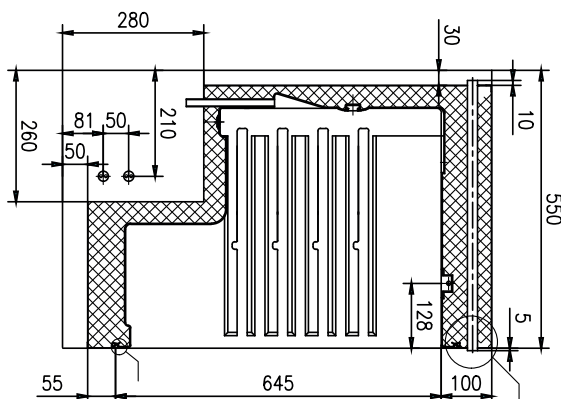

Technický list

Technický výkres

Skříň chladicí 130 l prosklené dveře 2x rošt, nerez

Model

Sap kód

00013174

DR 200 GS

Skupina artiklů

Skříňe chladicí a mrazicí