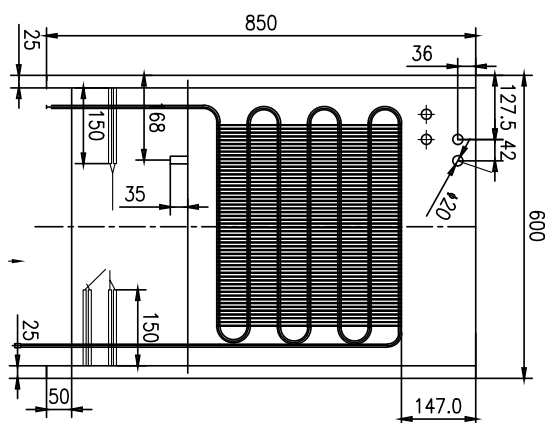

Technický list

Technický výkres

Skříň chladicí 130 l prosklené dveře 2x rošt, nerez

Model

Sap kód

00013174

DR 200 GS

Skupina artiklů

Skříňe chladicí a mrazicí