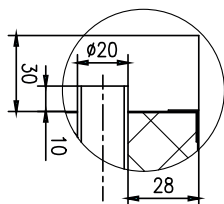

Skříň chladicí 130 l prosklené dveře 2x rošt, nerez

Model

Sap kód

00013174

DR 200 GS

Skupina artiklů

Skříňe chladicí a mrazicí