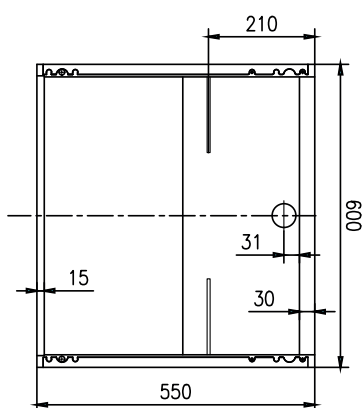

Technický list

Technický výkres

Skříň chladicí 130 l prosklené dveře 2x rošt, nerez

Model

Sap kód

00013174

DR 200 GS

Skupina artiklů

Skříňe chladicí a mrazicí